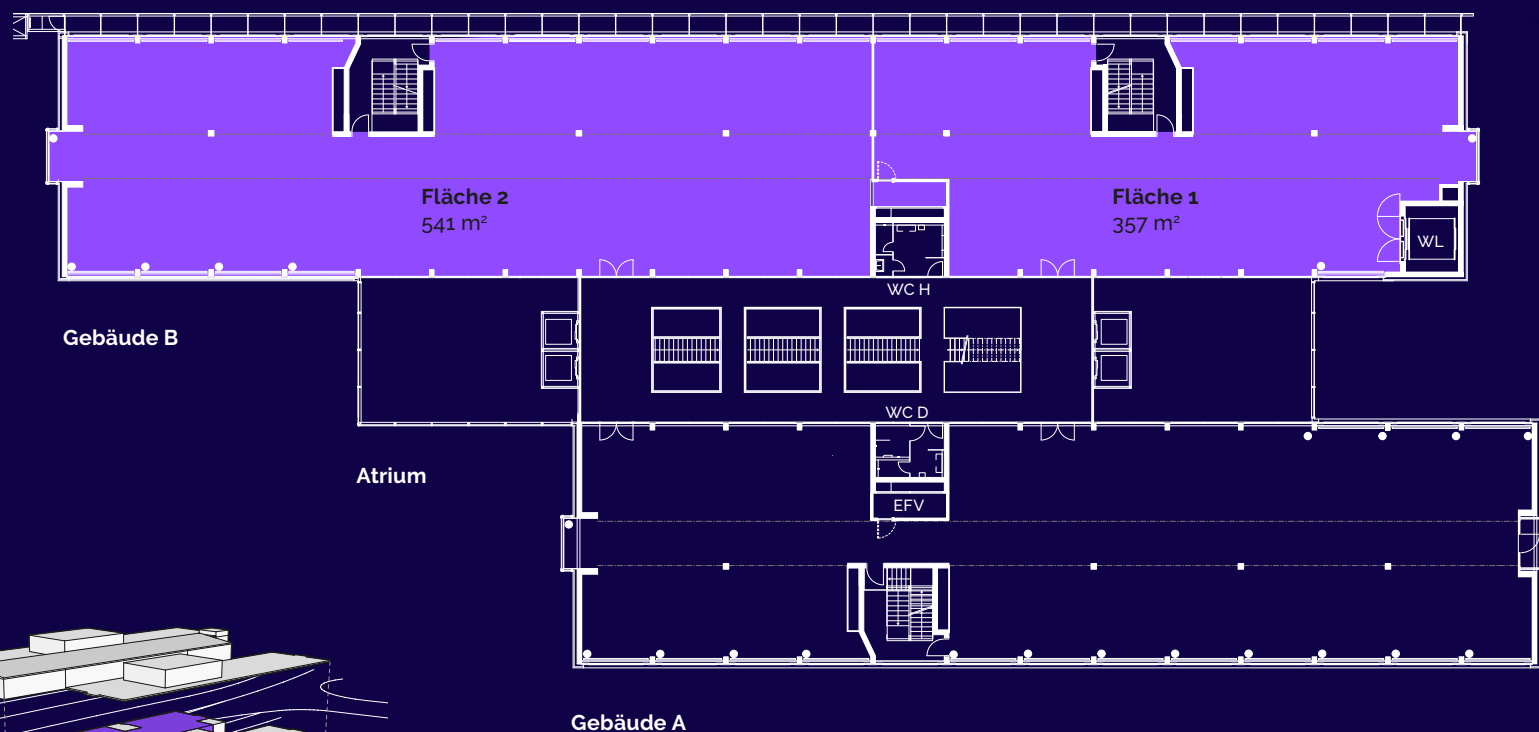

GEBÄUDE B

Fläche 1 357 m² Fläche 2 541 m²

GESAMTFLÄCHE 898 m²

3.OG

Änderungen und Abweichungen gegenüber den publizierten Angaben bleiben ausdrücklich vorbehalten.

Kontakt und Vermietung

AXENTICA

Mahira Begovic Wildhaber