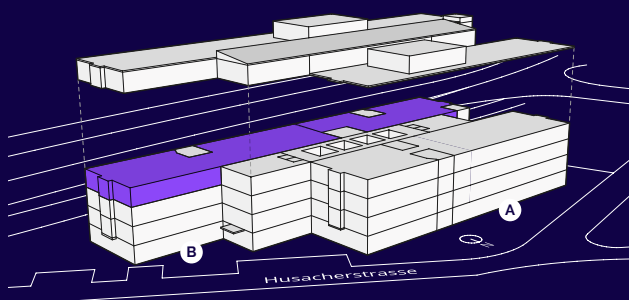

GEBÄUDE B

Fläche 1 357 m² Fläche 2 541 m²

GESAMTFLÄCHE 898 m²

3.OG

Änderungen und Abweichungen gegenüber den publizierten Angaben bleiben ausdrücklich vorbehalten.

Kontakt und Vermietung

AXENTICA

Mahira Begovic Wildhaber