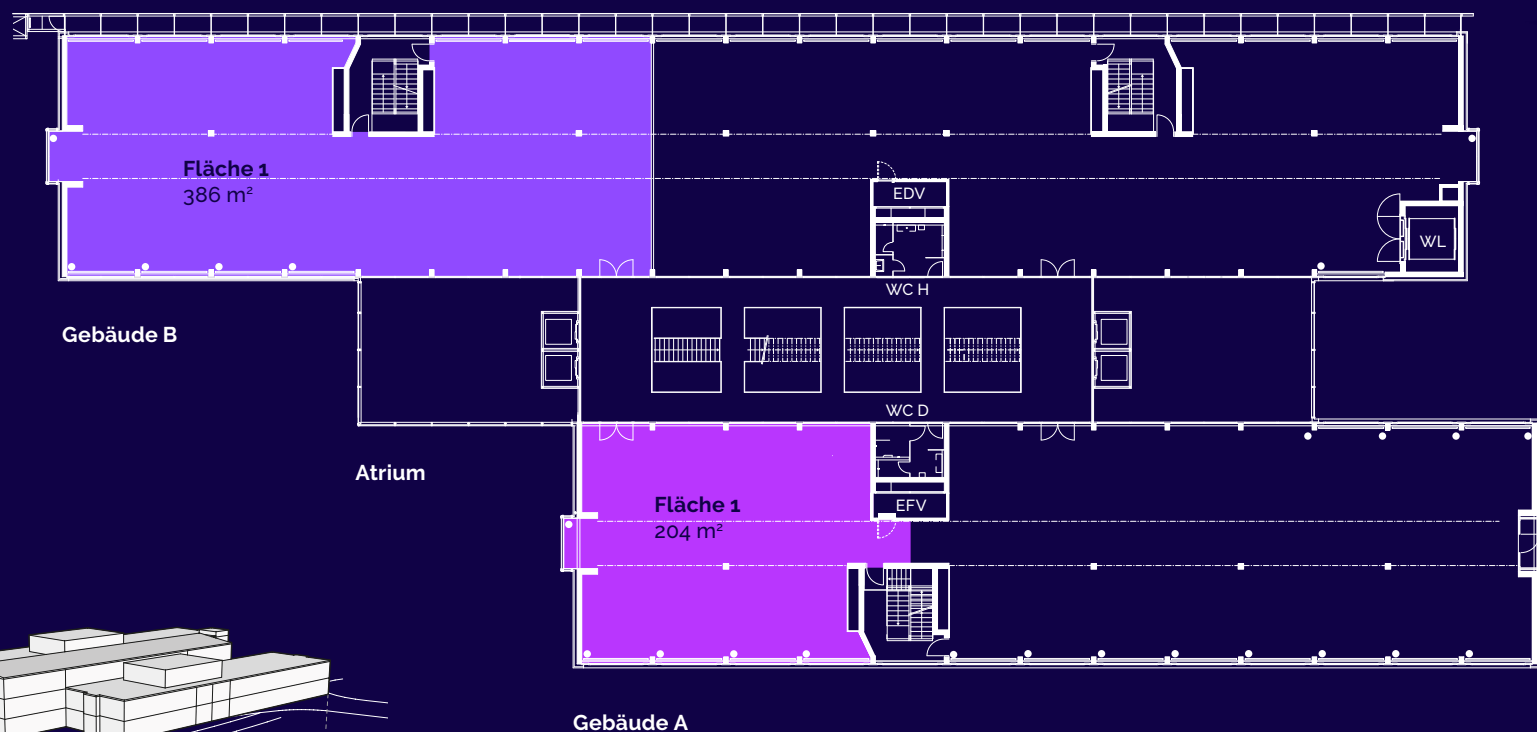

GEBÄUDE A

Fläche 1 204 m²

GEBÄUDE B

Fläche 1 386m²

GESAMTFLÄCHE 590 m²

1.OG

Änderungen und Abweichungen gegenüber den publizierten Angaben bleiben ausdrücklich vorbehalten.

Kontakt und Vermietung